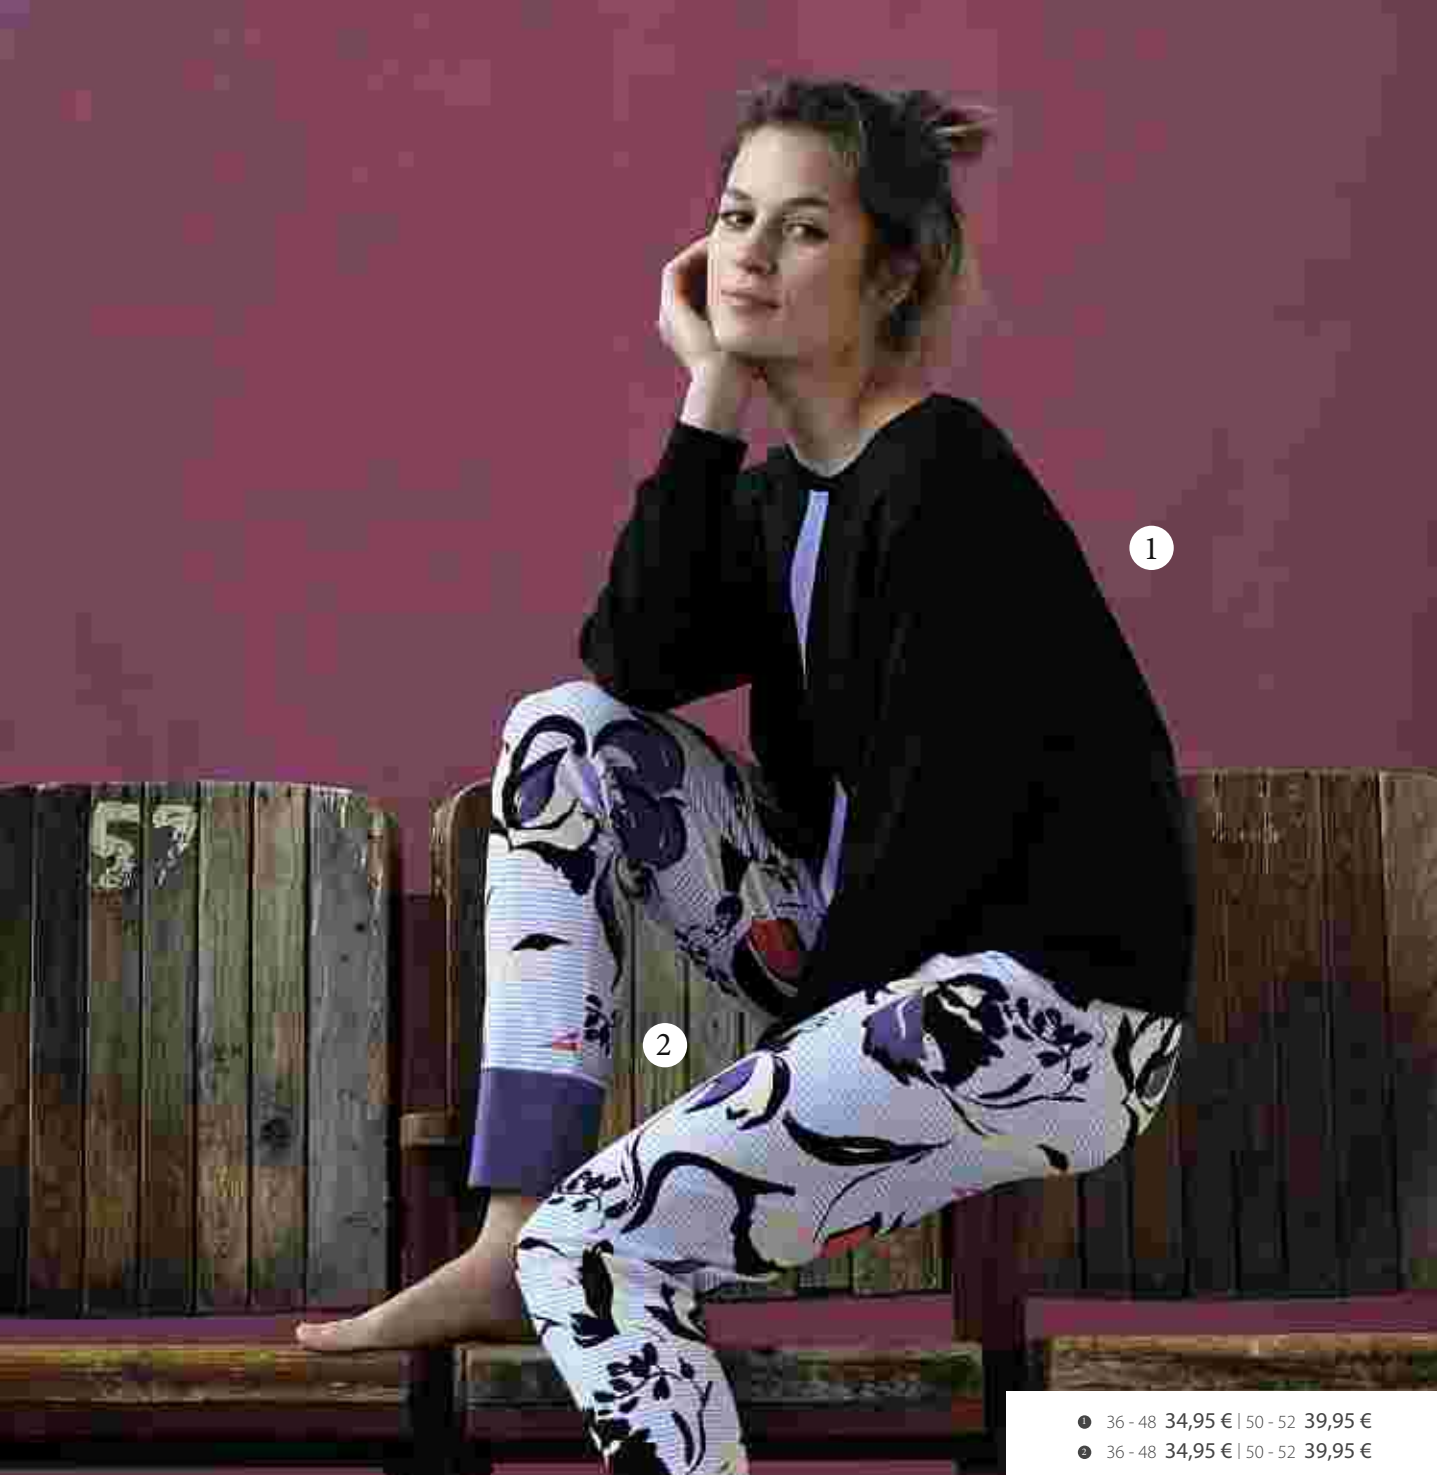

RINGELLA

it's for you!

● 36 - 48 34,95 € | 50 - 52 39,95 €

● 36 - 48 39,95 € | 50 - 52 44,95 €

● 36 - 48 54,95 € | 50 - 52 59,95 €

1

2

● 36 - 48 34,95 € | 50 - 52 39,95 €
● 36 - 48 34,95 € | 50 - 52 39,95 €

36 - 48 59,95 €

Chérie
line

36 - 48 49,95 €

1

2

● 36 - 48 39,95 €

● 36 - 48 44,95 €

RINGELLA
SOLO
PER ME